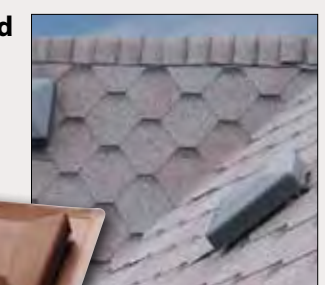

Armourvent® Standard

45 x 43 x 11 cm
Hnedý, Čierny