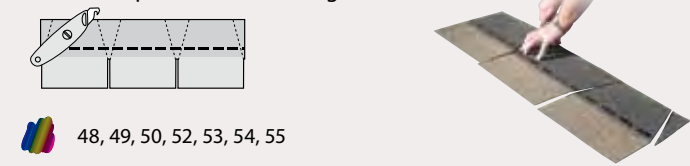

Marathon Ultra

• Štartovací pás pre šindle Cambridge HD (21 m/bal)

• Hrebenáč pre šindle Cambridge HD (9 m/bal)